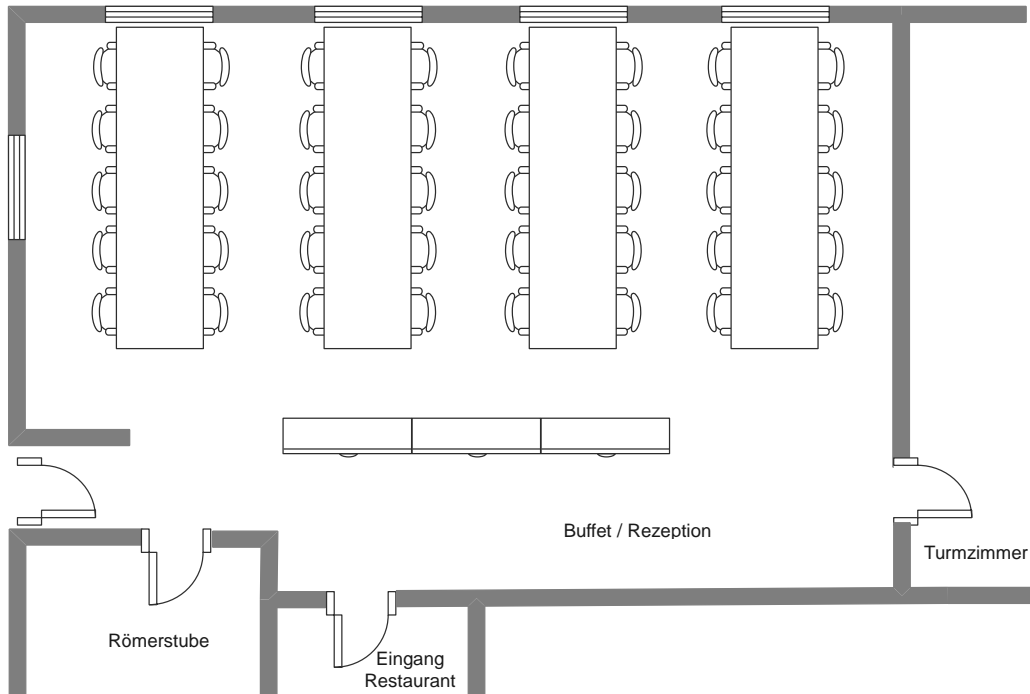

## Grundrisse Bankett- und Seminarräume

Römerstube (20.5m<sup>2</sup>)

Turmzimmer (23.7m<sup>2</sup>)

RÖMERHOF ARBON  
RESTAURANT · HOTEL  
*de charme*

## Restaurant (42.8m<sup>2</sup>)

## Mögliche Raumeinteilungen

Räume	m2	Länge und Breite	Lange Tafel	Carrée	Blocktafeln	Bankett/Gala (rund)	Parlament	U-Form	Steh-Empfang	Stuhlreihen
Römerstube	20.5	5.43x3.78		16			10	12		
Turmzimmer	23.7	6x4.51	20	20	24	20	14	13		28
Restaurant	42.8	9.99x4.09	30	28	50	20	30	26		56
Cigar Lounge	23	5.18x4.25	12	8					20	
Terrasse	42.5	7.04x6.04							30	