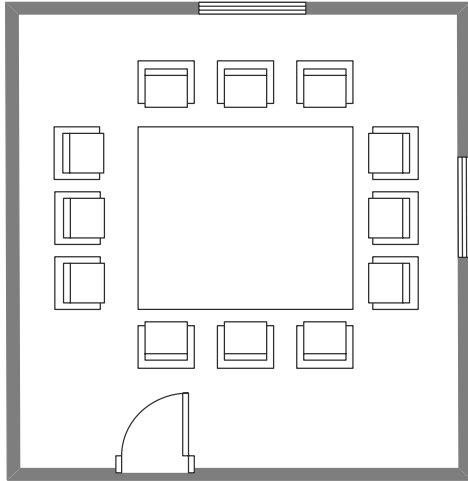

## Grundrisse Bankett- und Seminarräume

Römerstube (20.5m<sup>2</sup>)

Turmzimmer (23.7m<sup>2</sup>)

RÖMERHOF ARBON  
RESTAURANT · HOTEL  
*de charme*

## Mögliche Raumeinteilungen

Räume	m2	Länge und Breite	Lange Tafel	Carrée	Blocktafeln	Bankett/Gala (rund)	Parlament	U-Form	Steh-Empfang	Stuhlreihen
Römerstube	20.5	5.43x3.78		16			10	12		
Turmzimmer	23.7	6x4.51	20	20	24	20	14	13		28
Restaurant	42.8	9.99x4.09	30	28	50	20	30	26		56
Cigar Lounge	23	5.18x4.25	12	8					20	
Terrasse	42.5	7.04x6.04							30	