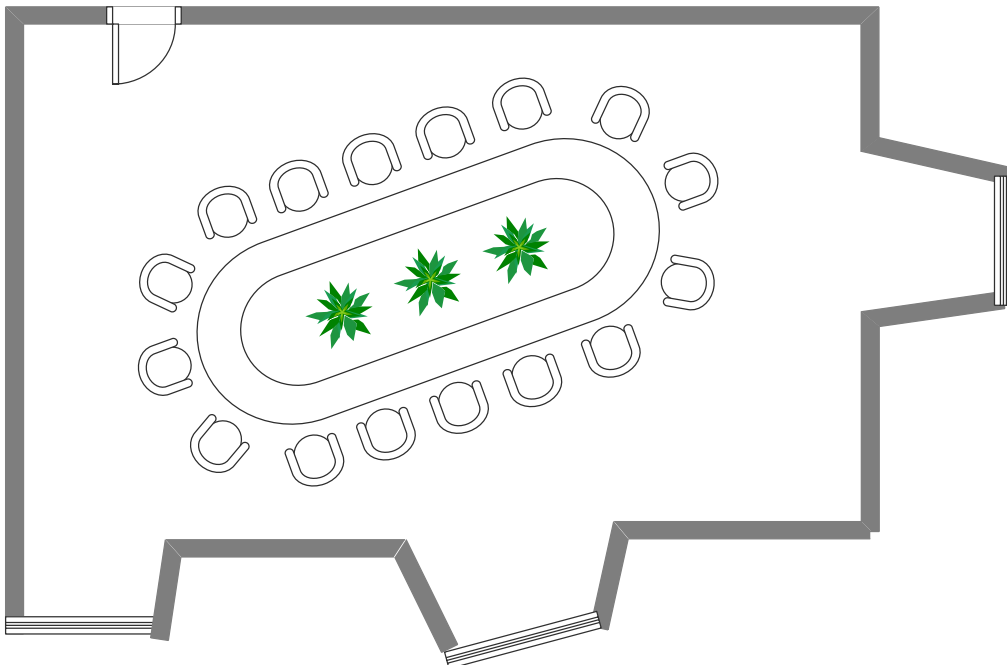

## Grundrisse Bankett- und Seminarräume

Römerstube (20.5m<sup>2</sup>)

Turmzimmer (23.7m<sup>2</sup>)

RÖMERHOF ARBON  
RESTAURANT · HOTEL  
*de charme*

## Restaurant (42.8m<sup>2</sup>)

## Mögliche Raumeinteilungen

Räume	m2	Länge und Breite	Lange Tafel	Carrée	Blocktafeln	Bankett/Gala (rund)	Parlament	U-Form	Steh-Empfang	Stuhlreihen
Römerstube	20.5	5.43x3.78		16			10	12		
Turmzimmer	23.7	6x4.51	20	20	24	20	14	13		28
Restaurant	42.8	9.99x4.09	30	28	50	20	30	26		56
Cigar Lounge	23	5.18x4.25	12	8					20	
Terrasse	42.5	7.04x6.04							30	