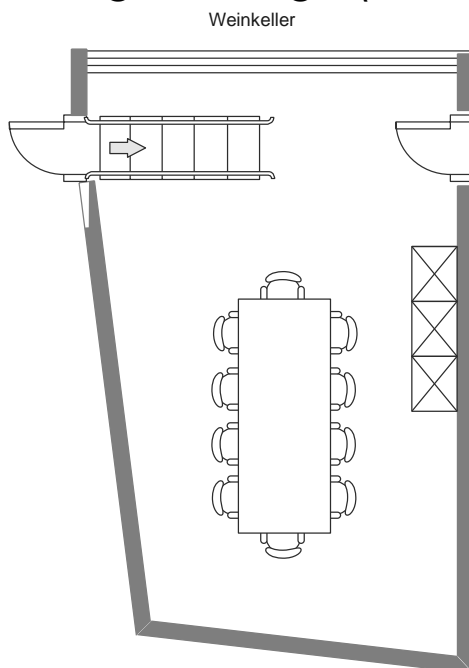

Cigar Lounge (23m²)

Restaurant – Hotel de charme Römerhof
Freiheitsgasse 3, 9320 Arbon
Tel: +41 71 447 30 30, Fax: +41 71 447 30 31
Email: info@roemerhof-arbon.ch, www.roemerhof-arbon.ch